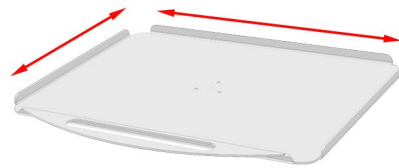

BRAZOS CON MESILLA

B&D ha creado los nuevos BRAZOS con mesilla para proporcionar una superficie de apoyo más, utilizando la misma tecnología que en los brazos fijos y articulados.

La mesilla es resistente, su diseño es agradable y está dotada de manijas. Se puede colocar en la posición más conveniente para el profesional y se puede fijar en posición estable mediante el pomo apropiado. Los brazos con mesilla B&D se aplican fácilmente y están disponibles en dos versiones: una versión fija y una articuladas, con una o due tavolette para adaptarse a cualquier exigencia.