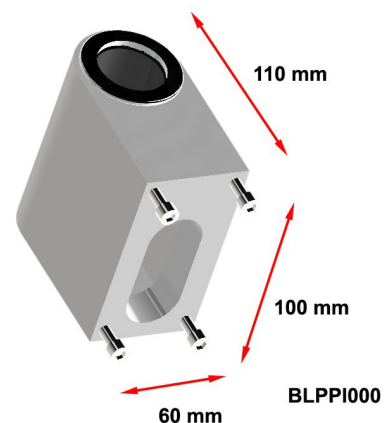

1

3

2

4

5

6

APPLICAZIONI

Per poter collocare correttamente i monitor e i loro bracci in un giusto connubio tra ergonomia, semplicità ed estetica, sono disponibili delle applicazioni: a soffitto, a parete, a pavimento, a tavolo, a stativo e a palo. Tutte le applicazioni che B&D produce, sono studiate per una facile ed ergonomica applicazione su qualunque tipo di superficie di bracci con perno di diametro 35mm.

1. Applicazione a soffitto (APPSO)
2. Applicazione a parete (
3. Applicazione a pavimento (APLP)
4. Applicazione a palo con ganascia (BLGA)
5. Applicazione a tavolo
6. Applicazione a faccia piatta (BLPPI)
7. Stativo su ruote con vano
8. Stativo su ruote