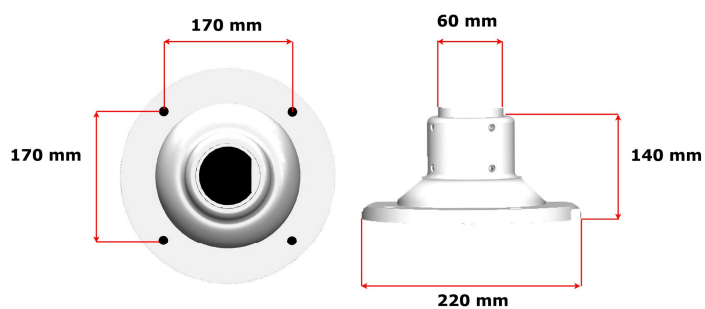

APLP170060