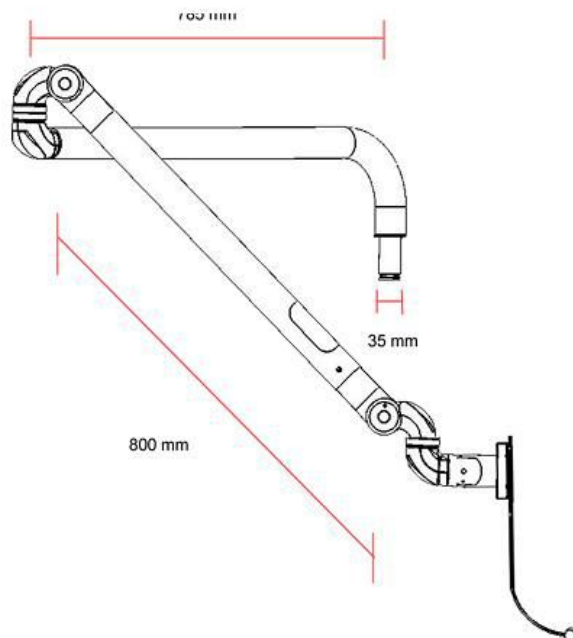

BRACCI FISSI: Orizzontali, Verticali, Speciali

I bracci fissi orizzontali da 300 mm o da 400 mm sono adatti al montaggio su palo, a muro, a soffitto o a pavimento, utilizzando le diverse applicazioni della B&D. Dotati di maniglia con attacco vesa da 75-100, con i cavi integrati e personalizzabili sia nel tipo che nella lunghezza; tutti i loro movimenti sono frizionati per adattarsi a ogni esigenza.

BRAZOS FIJOS: Horizontal, Vertical, Especiales

Los brazos fijos están diseñados para ser colocados en la columna, a pared, a techo o el suelo, en ambas de las dos maneras, usando las diversas aplicaciones de B&D. Equipado con un mango con VESA 75-100, con cables integrados y personalizables, tanto en el tipo y extensión y con todos los movimientos de fricción, se adaptan a todas las necesidades.

BROZMO3020 BROZPC3020

BROZMO4020 BROZPC4020

BRVEMO2060 BRVEPC2060

BRACCI ARTICOLATI:

I bracci articolati utilizzano con un braccio fisso lungo 785 mm in due versioni: diritto e curvo, ed un secondo brandeggiabile di 800 mm. Il braccio ha uno spostamento verticale di circa 1100 mm. I bracci sono pensati per portare monitor, PC integrati e TV e per essere collocati a palo, a muro, a soffitto o a pavimento utilizzando le diverse applicazioni della B&D e con portata fino a 9 KG. Tutti i bracci sono dotati di attacco Vesa da 75-100 mm, oppure una maniglia o un porta tastiera; i cavi sono integrati e personalizzabili sia nel tipo che nella lunghezza; tutti i loro movimenti sono frizionati per adattarsi a ogni esigenza.

BRAPRMO7880
BRAPRPC7880

BRASTMO7880
BRASTPC7880

BRAZOS ARTICULADOS

Brazos articulados utilizando un brazo fijos de 785 mm en dos versiones: rectas y curvas, y un segundo gira sobre un eje 800 mm con un desplazamiento vertical de aproximadamente 1100 mm.