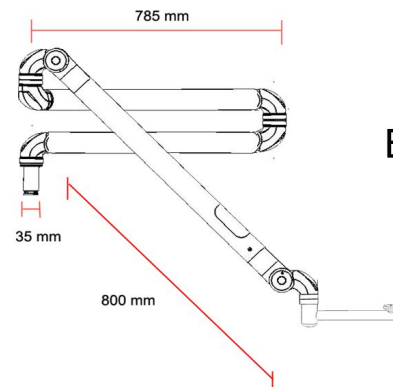

BRACCI FISSI: Orizzontali, Verticali, Speciali

I bracci fissi orizzontali da 300 mm o da 400 mm sono adatti al montaggio su palo, a muro, a soffitto o a pavimento, utilizzando le diverse applicazioni della B&D. Dotati di maniglia con attacco vesa da 75-100, con i cavi integrati e personalizzabili sia nel tipo che nella lunghezza; tutti i loro movimenti sono frizionati per adattarsi a ogni esigenza.

BRAPRMO7880
BRAPRPC7880

BRASTMO7880
BRASTPC7880

BRAZOS ARTICULADOS

Brazos articulados utilizando un brazo fijos de 785 mm en dos versiones: rectas y curvas, y un segundo gira sobre un eje 800 mm con un desplazamiento vertical de aproximadamente 1100 mm.

BRABPMO7880
BRABPTV7880
BRABPPC7880

BRABSMO7880
BRABSPC7880
BRABSTV7880

BRACCI PORTA TELECAMERA

Nell'ottica di fornire un supporto con possibilità infinite di movimenti su tutti gli assi, che possa essere fissato in modo stabile con diversi sistemi di applicazione: a muro, a pavimento o a soffitto, B&D ha abbinato un attacco standard per macchine fotografiche e telecamere alla tecnologia dei propri bracci.

Adattabile ad ogni tipo di apparecchio videofotografico o di Dome, fino ad un massimo di portata di 9 chilogrammi; i bracci sono completi di cavi video e di alimentazione integrati e a richiesta anche di tipo personalizzato. I bracci sono finiti in ogni particolare, per assicurare il massimo della versatilità che l'utilizzatore possa richiedere per un utilizzo in ogni tipo di ambito: dalle sale operatorie ad ogni altro tipo di uso: sempre in modo semplice e preciso.