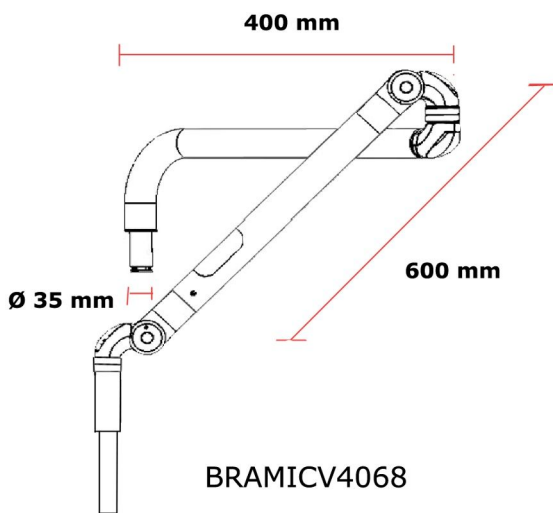

BRACCIO ARTICOLATO PER MICROSCOPIO

I bracci articolati di supporto B&D per microscopi sono costruiti per due tipi: verticale e orizzontale. I bracci sono realizzati in diverse dimensioni, in modo da adattarsi alla maggior parte delle situazioni. La versione standard è dotata di cavi integrati HDMI e di alimentazione ma su richiesta può essere personalizzato con tipi e lunghezze diverse di cavi; La portata standard del braccio è 3,5 a 4,5 kg, ma può essere personalizzata fino a 9 kg.

BRAZOS ARTICULADOS PUERTA MICROSCOPIO.

Los brazos articulado B&D de soporte a los microscopios se construyen para dos tipos de fijación al microscopio: verticales y horizontales; Además, los brazos están contruidos en dos tamaños diferentes, con el fin de adaptarse a la mayoría de las situaciones.

La versión estándar está equipada con alimentación integrada y cables alimentación y HDMI, pero a petición se puede equipar con diferentes cables personalizados; El alcance de los brazos es estándar de 3,5 a 4,5 kg, pero se puede personalizar hasta 9 kg.