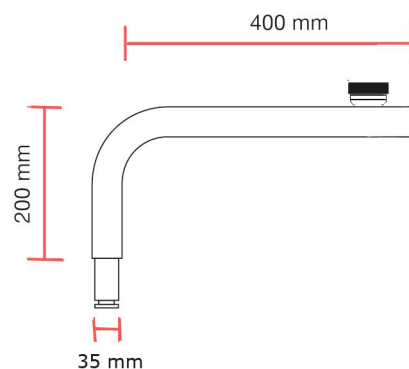

BRACCI PORTA TELECAMERA

Nell'ottica di fornire un supporto con possibilità infinite di movimenti su tutti gli assi, che possa essere fissato in modo stabile con diversi sistemi di applicazione: a muro, a pavimento o a soffitto, B&D ha abbinato un attacco standard per macchine fotografiche e telecamere alla tecnologia dei propri bracci.

Adattabile ad ogni tipo di apparecchio videofotografico o di Dome, fino ad un massimo di portata di 9 chilogrammi; i bracci sono completi di cavi video e di alimentazione integrati e a richiesta anche di tipo personalizzato. I bracci sono finiti in ogni particolare, per assicurare il massimo della versatilità che l'utilizzatore possa richiedere per un utilizzo in ogni tipo di ambito: dalle sale operatorie ad ogni altro tipo di uso: sempre in modo semplice e preciso.

BRAFIPT60