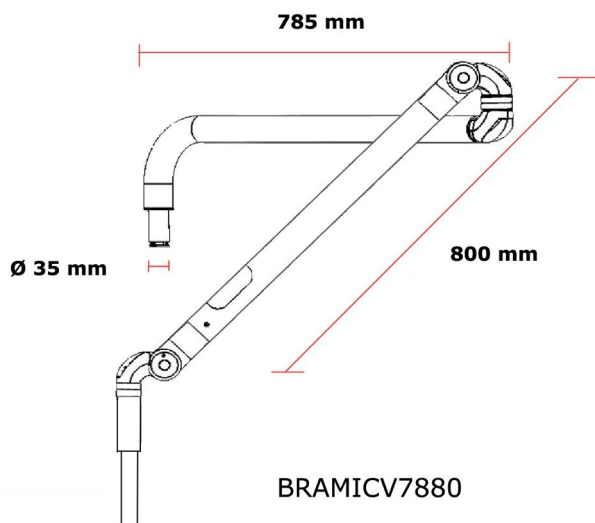

TRAY DIMENSIONS

Tray 1 mm 376 X 288

Tray 2 mm 420 X 320

Tray 3 mm 576 X 380

BRACCIO ARTICOLATO PER MICROSCOPIO

I bracci articolati di supporto B&D per microscopi sono costruiti per due tipi: verticale e orizzontale. I bracci sono realizzati in diverse dimensioni, in modo da adattarsi alla maggior parte delle situazioni. La versione standard è dotata di cavi integrati HDMI e di alimentazione ma su richiesta può essere personalizzato con tipi e lunghezze diverse di cavi; La portata standard del braccio è 3,5 a 4,5 kg, ma può essere personalizzata fino a 9 kg.

BRAZOS ARTICULADOS PUERTA MICROSCOPIO.

Los brazos articulado B&D de soporte a los microscopios se construyen para dos tipos de fijación al microscopio: verticales y horizontales; Además, los brazos están contruidos en dos tamaños diferentes, con el fin de adaptarse a la mayoría de las situaciones.

La versión estándar está equipada con alimentación integrada y cables alimentación y HDMI, pero a petición se puede equipar con diferentes cables personalizados; El alcance de los brazos es estándar de 3,5 a 4,5 kg, pero se puede personalizar hasta 9 kg.