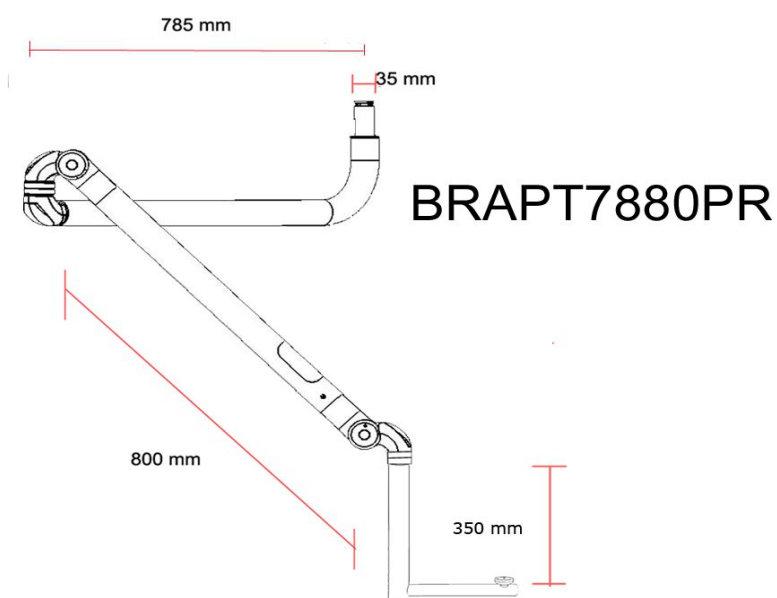

BRAZO PORTACÁMARA

La tecnología B&D ha creado un enganche estándar para la aplicación de cámaras fotográficas y videocámaras a los brazos B&D: su objetivo es proporcionar un soporte con posibilidades de movimiento infinitas, que se pueda aplicar de manera estable: a la pared o a la columna, al suelo o al techo.

Los brazos portacámara B&D se ajustan a todo tipo de dispositivo vídeo y fotográfico, hasta un máximo de 9 kilos, y están completos de cables vídeo y de alimentación integrados que se pueden personalizar a petición. Los brazos B&D son perfectos y completos hasta en los detalles, para satisfacer todas las posibles exigencias del profesional.