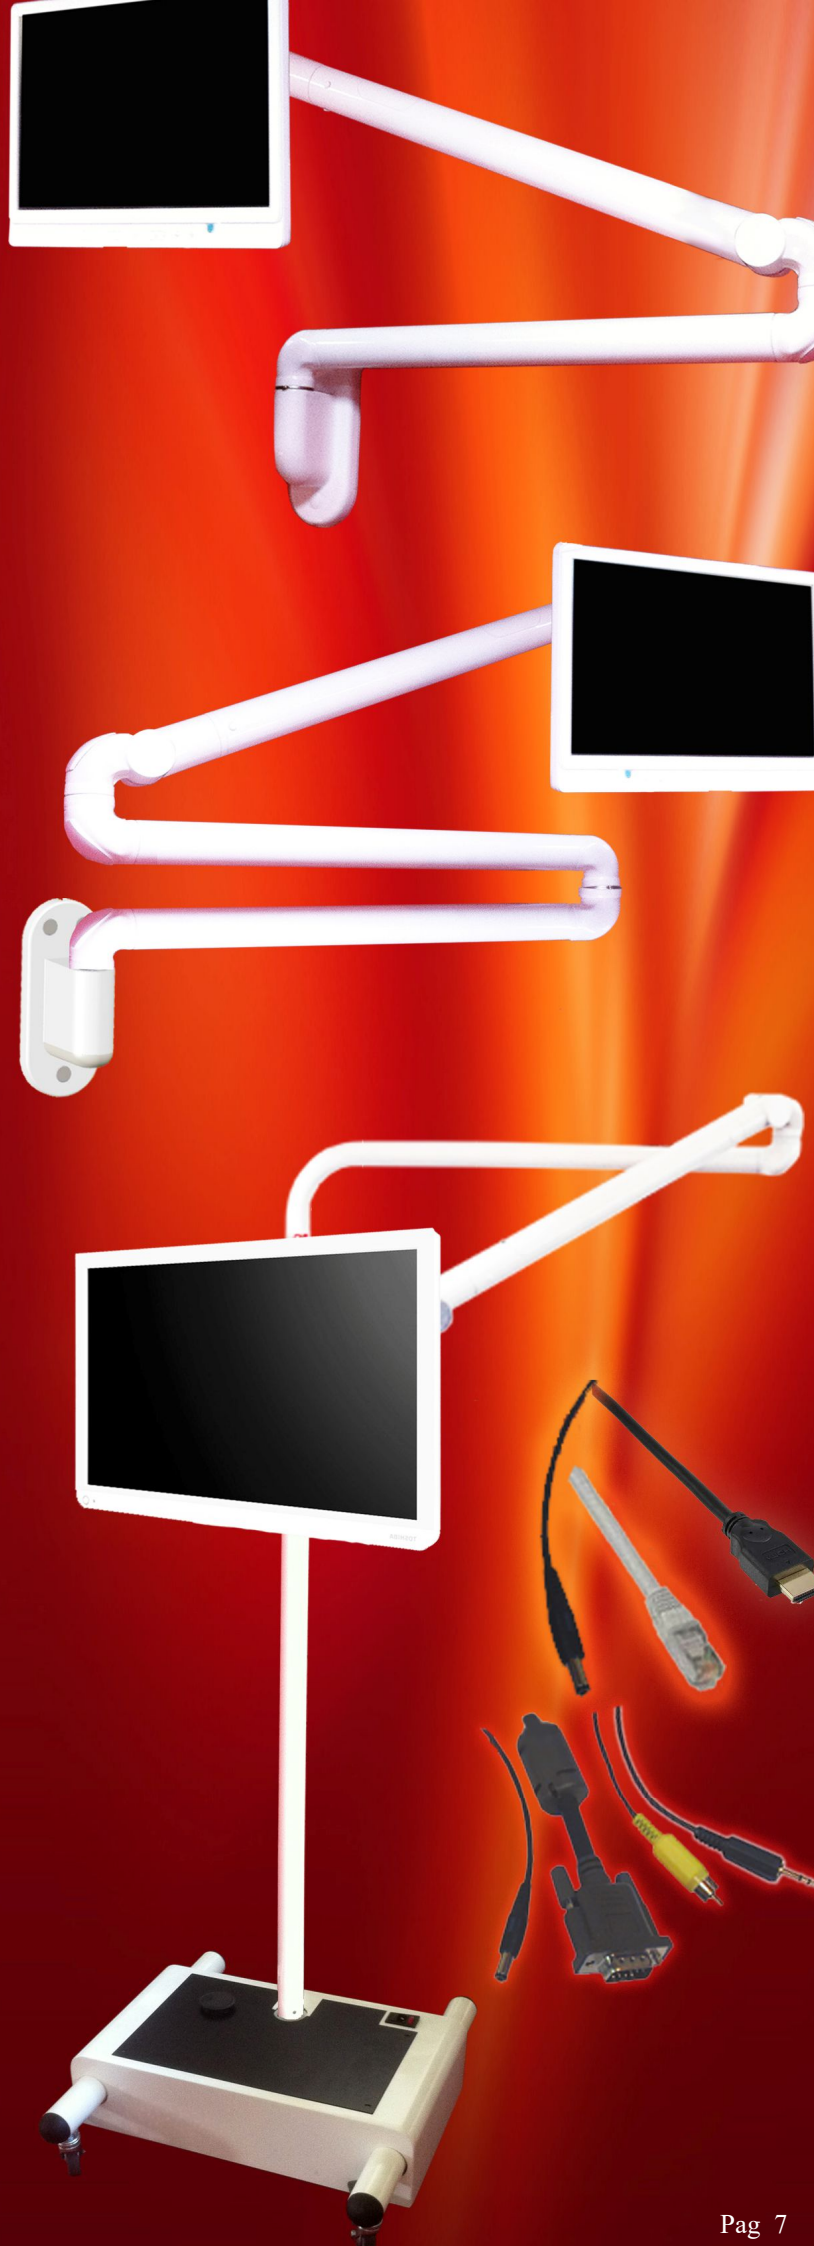

BRAZOS ARTICULADOS

Brazos articulados utilizando un brazo fijos de 785 mm en dos versiones: rectas y curvas, y un segundo gira sobre un eje 800 mm con un desplazamiento vertical de aproximadamente 1100 mm.

están diseñados para llevar un monitor, un TV o un PC integrado, y para ser colocado en el poste, pared, techo o suelo, el uso de las diversas aplicaciones de B&D, con un alcance de hasta 9 kg. Todas las brazos están equipados con ataque VESA de 75-100 mm o un puerto mango o el teclado; los cables están integrados y personalizable tanto en tipo y de longitud; todos sus movimientos se dan masajes para adaptarse a cada necesidad.

BRABPMO7880
BRABPTV7880
BRABPPC7880

BRABSMO7880
BRABSPC7880
BRABSTV7880