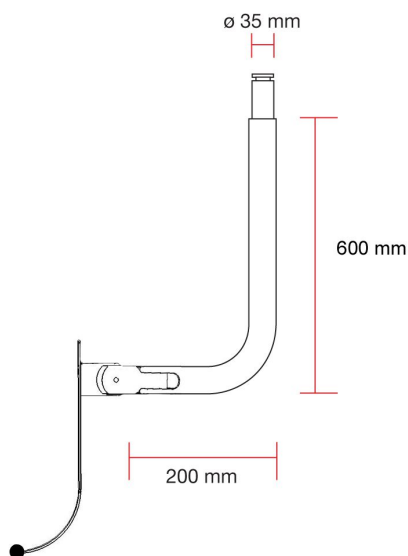

BRACCI FISSI: Orizzontali, Verticali, Speciali

I bracci fissi orizzontali da 300 mm o da 400 mm sono adatti al montaggio su palo, a muro, a soffitto o a pavimento, utilizzando le diverse applicazioni della B&D. Dotati di maniglia con attacco vesa da 75-100, con i cavi integrati e personalizzabili sia nel tipo che nella lunghezza; tutti i loro movimenti sono frizionati per adattarsi a ogni esigenza.

BRAZOS FIJOS: Horizontal, Vertical, Especiales

Los brazos fijos están diseñados para ser colocados en la columna, a pared, a techo o el suelo, en ambas de las dos maneras, usando las diversas aplicaciones de B&D. Equipado con un mango con VESA 75-100, con cables integrados y personalizables, tanto en el tipo y extensión y con todos los movimientos de fricción, se adaptan a todas las necesidades.

BROZMO3020 BROZPC3020

BROZMO4020 BROZPC4020

BRVEMO2060 BRVEPC2060

BRACCI ARTICOLATI:

I bracci articolati utilizzano con un braccio fisso lungo 785 mm in due versioni: diritto e curvo, ed un secondo brandeggiabile di 800 mm. Il braccio ha uno spostamento verticale di circa 1100 mm. I bracci sono pensati per portare monitor, PC integrati e TV e per essere collocati a palo, a muro, a soffitto o a pavimento utilizzando le diverse applicazioni della B&D e con portata fino a 9 KG. Tutti i bracci sono dotati di attacco Vesa da 75-100 mm, oppure una maniglia o un porta tastiera; i cavi sono integrati e personalizzabili sia nel tipo che nella lunghezza; tutti i loro movimenti sono frizionati per adattarsi a ogni esigenza.

BRAPRMO7880
BRAPRPC7880

BRASTMO7880
BRASTPC7880

BRAZOS ARTICULADOS

Brazos articulados utilizando un brazo fijos de 785 mm en dos versiones: rectas y curvas, y un segundo gira sobre un eje 800 mm con un desplazamiento vertical de aproximadamente 1100 mm.