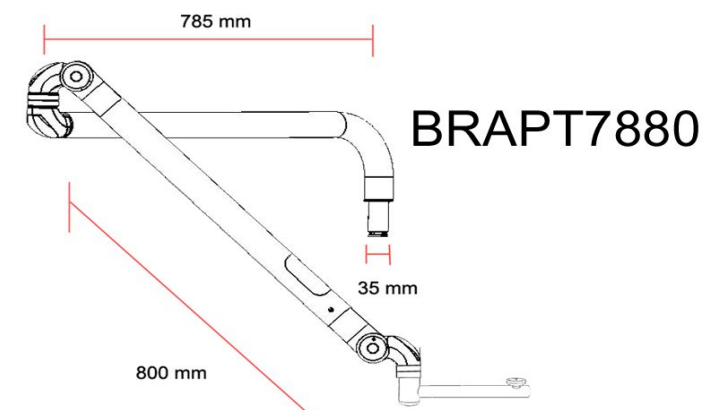

BRACCI FISSI: Orizzontali, Verticali, Speciali

I bracci fissi orizzontali da 300 mm o da 400 mm sono adatti al montaggio su palo, a muro, a soffitto o a pavimento, utilizzando le diverse applicazioni della B&D. Dotati di maniglia con attacco vesa da 75-100, con i cavi integrati e personalizzabili sia nel tipo che nella lunghezza; tutti i loro movimenti sono frizionati per adattarsi a ogni esigenza.

BRAPT300PR

BRAFIPT60

BRAZO PORTACÁMARA

La tecnología B&D ha creado un enganche estándar para la aplicación de cámaras fotográficas y videocámaras a los brazos B&D: su objetivo es proporcionar un soporte con posibilidades de movimiento infinitas, que se pueda aplicar de manera estable: a la pared o a la columna, al suelo o al techo.

Los brazos portacámara B&D se ajustan a todo tipo de dispositivo vídeo y fotográfico, hasta un máximo de 9 kilos, y están completos de cables vídeo y de alimentación integrados que se pueden personalizar a petición. Los brazos B&D son perfectos y completos hasta en los detalles, para satisfacer todas las posibles exigencias del profesional.