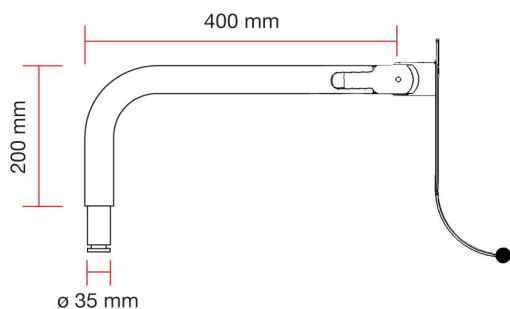

BROZMO4020 BROZPC4020