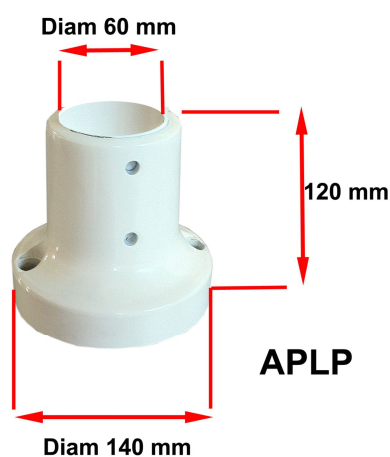

I bracci porta-monitor B&D sono tutti certificati come Dispositivi Medici in Classe I e montano di serie una maniglia con attacco VESA, i cavi sono completamente integrati all'interno dei bracci e il montaggio dei connettori non necessita né di giunzioni né saldature. Nelle versioni fisse sia verticali che orizzontali, i bracci B&D si adattano ad ogni tipo di esigenza.

APLICACIONES

Todos los brazos B&D se pueden montar en cuatro posiciones diferentes: en el techo, en la pared, in de la columna e el suelo también con un empalme de 35mm.

Todos los sistemas B&D permiten un uso cómodo y ergonómico. El sistema con zapatas de fijación evita lo más posible perforar las columnas, por eso su montaje es rápido y ergonómico.

Todos aplicaciones B&D se pueden utilizar en cualquier situación, et son el resultado de la unión entre ergonomía, sencillez y estética.

1. Aplicación al techo
2. Aplicación a la pared
3. Aplicación al suelo
4. Aplicación con abrazadera a columna
5. Aplicación por la tabla
6. Bloque de cara plana
7. Párese sobre ruedas con compartimento
8. Párese sobre ruedas

APLM000000

APLP170060

APLP

ALBUM FOTOGRAFICO

PHOTO ALBUM