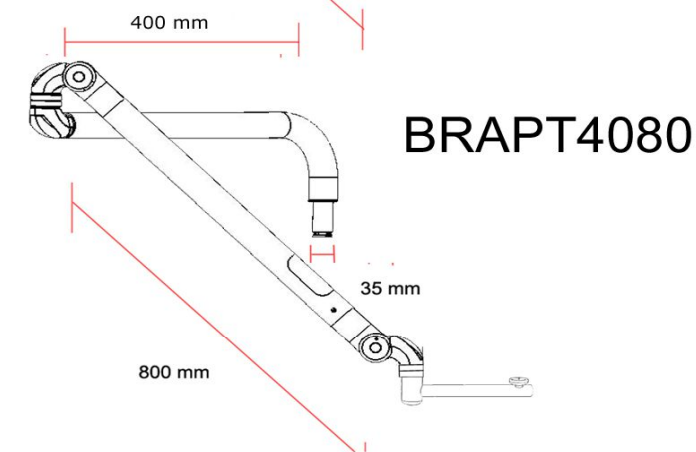

BRAPT300PR

BRAFIPT60

BRAZO PORTACÁMARA

La tecnología B&D ha creado un enganche estándar para la aplicación de cámaras fotográficas y videocámaras a los brazos B&D: su objetivo es proporcionar un soporte con posibilidades de movimiento infinitas, que se pueda aplicar de manera estable: a la pared o a la columna, al suelo o al techo.

Los brazos portacámara B&D se ajustan a todo tipo de dispositivo vídeo y fotográfico, hasta un máximo de 9 kilos, y están completos de cables vídeo y de alimentación integrados que se pueden personalizar a petición. Los brazos B&D son perfectos y completos hasta en los detalles, para satisfacer todas las posibles exigencias del profesional.