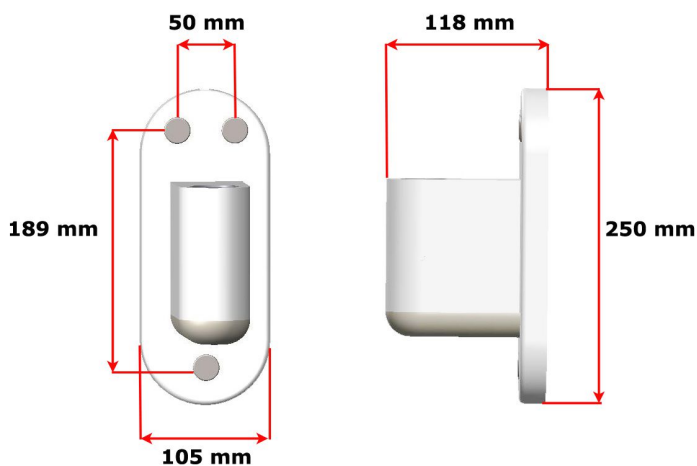

APLICACIONES

Todos los brazos B&D se pueden montar en cuatro posiciones diferentes: en el techo, en la pared, in de la columna e el suelo también con un empalme de 35mm.

Todos los sistemas B&D permiten un uso cómodo y ergonómico. El sistema con zapatas de fijación evita lo más posible perforar las columnas, por eso su montaje es rápido y ergonómico.

Todos aplicaciones B&D se pueden utilizar en cualquier situación, et son el resultado de la unión entre ergonomía, sencillez y estética.

1. Aplicación al techo
2. Aplicación a la pared
3. Aplicación al suelo
4. Aplicación con abrazadera a columna
5. Aplicación por la tabla
6. Bloque de cara plana
7. Párese sobre ruedas con compartimento
8. Párese sobre ruedas

APLM000000