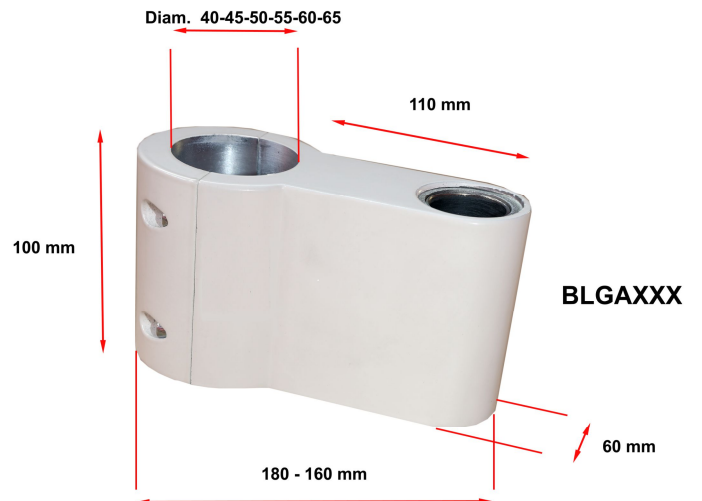

1

3

2

4

5

6

APPLICAZIONI

Per poter collocare correttamente i monitor e i loro bracci in un giusto connubio tra ergonomia, semplicità ed estetica, sono disponibili delle applicazioni: a soffitto, a parete, a pavimento, a tavolo, a stativo e a palo. Tutte le applicazioni che B&D produce, sono studiate per una facile ed ergonomica applicazione su qualunque tipo di superficie di bracci con perno di diametro 35mm.

1. Applicazione a soffitto (APPSO)
2. Applicazione a parete (
3. Applicazione a pavimento (APLP)
4. Applicazione a palo con ganascia (BLGA)
5. Applicazione a tavolo
6. Applicazione a faccia piatta (BLPPI)
7. Stativo su ruote con vano
8. Stativo su ruote