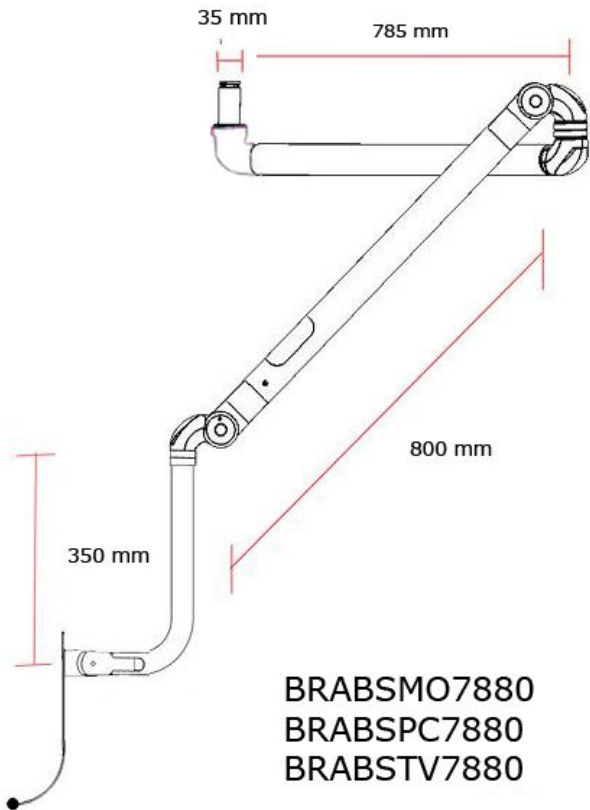

BRAZOS ARTICULADOS

Brazos articulados utilizando un brazo fijos de 785 mm en dos versiones: rectas y curvas, y un segundo gira sobre un eje 800 mm con un desplazamiento vertical de aproximadamente 1100 mm.

están diseñados para llevar un monitor, un TV o un PC integrado, y para ser colocado en el poste, pared, techo o suelo, el uso de las diversas aplicaciones de B&D, con un alcance de hasta 9 kg. Todas las brazos están equipados con ataque VESA de 75-100 mm o un puerto mango o el teclado; los cables están integrados y personalizable tanto en tipo y de longitud; todos sus movimientos se dan masajes para adaptarse a cada necesidad.

BRABPMO7880
BRABPTV7880
BRABPPC7880

BRABSMO7880
BRABSPC7880
BRABSTV7880