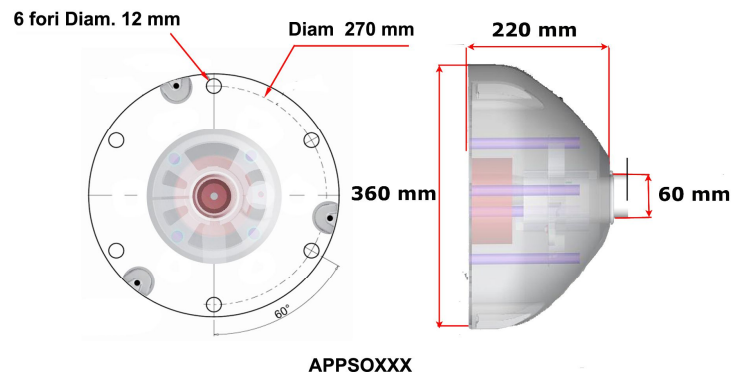

1

3

2

4

5

6

APPLICAZIONI

Per poter collocare correttamente i monitor e i loro bracci in un giusto connubio tra ergonomia, semplicità ed estetica, sono disponibili delle applicazioni: a soffitto, a parete, a pavimento, a tavolo, a stativo e a palo. Tutte le applicazioni che B&D produce, sono studiate per una facile ed ergonomica applicazione su qualunque tipo di superficie di bracci con perno di diametro 35mm.

1. Applicazione a soffitto (APPSO)
2. Applicazione a parete (
3. Applicazione a pavimento (APLP)
4. Applicazione a palo con ganascia (BLGA)
5. Applicazione a tavolo
6. Applicazione a faccia piatta (BLPPI)
7. Stativo su ruote con vano
8. Stativo su ruote