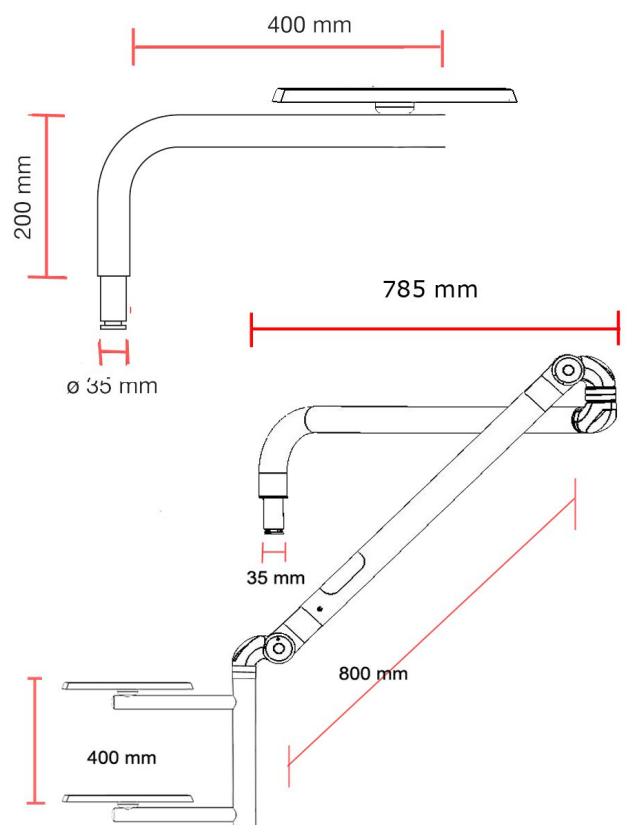

BRACCI CON TAVOLETTA

Per fornire un ulteriore piano di appoggio utilizzando la stessa tecnologia dei bracci per monitor fissi e articolati, B&D ha realizzato dei bracci con montata una tavoletta portatrey standard.

La tavoletta: solida, di gradevole disegno e completa di maniglia, può essere posizionata nel modo più conveniente per l'utilizzatore e bloccata in posizione stabile tramite l'apposito pomello. Facilmente applicabili con tutte le applicazuini B&D, bracci con tavoletta sono prodotti in due diversi tipi: uno fisso e uno articolato con una o due tavolette, per adattarsi ad ogni possibile esigenza.

BRAZOS CON MESILLA

B&D ha creado los nuevos BRAZOS con mesilla para proporcionar una superficie de apoyo más, utilizando la misma tecnología que en los brazos fijos y articulados.

La mesilla es resistente, su diseño es agradable y está dotada de manijas. Se puede colocar en la posición más conveniente para el profesional y se puede fijar en posición estable mediante el pomo apropiado. Los brazos con mesilla B&D se aplican fácilmente y están disponibles en dos versiones: una versión fija y una articuladas, con una o due tavolette para adaptarse a cualquier exigencia.

TRAY DIMENSIONS

Tray 1 mm 376 X 288

Tray 2 mm 420 X 320

Tray 3 mm 576 X 380

BRACCIO ARTICOLATO PER MICROSCOPIO

I bracci articolati di supporto B&D per microscopi sono costruiti per due tipi: verticale e orizzontale. I bracci sono realizzati in diverse dimensioni, in modo da adattarsi alla maggior parte delle situazioni. La versione standard è dotata di cavi integrati HDMI e di alimentazione ma su richiesta può essere personalizzato con tipi e lunghezze diverse di cavi; La portata standard del braccio è 3,5 a 4,5 kg, ma può essere personalizzata fino a 9 kg.