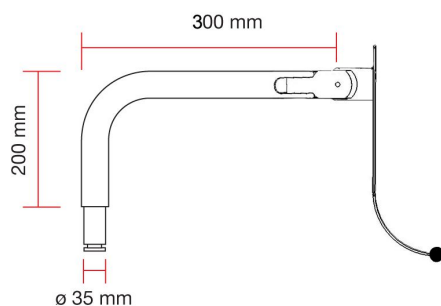

BRACCI FISSI: Orizzontali, Verticali, Speciali

I bracci fissi orizzontali da 300 mm o da 400 mm sono adatti al montaggio su palo, a muro, a soffitto o a pavimento, utilizzando le diverse applicazioni della B&D. Dotati di maniglia con attacco vesa da 75-100, con i cavi integrati e personalizzabili sia nel tipo che nella lunghezza; tutti i loro movimenti sono frizionati per adattarsi a ogni esigenza.

BRAZOS FIJOS: Horizontal, Vertical, Especiales

Los brazos fijos están diseñados para ser colocados en la columna, a pared, a techo o el suelo, en ambas de las dos maneras, usando las diversas aplicaciones de B&D. Equipado con un mango con VESA 75-100, con cables integrados y personalizables, tanto en el tipo y extensión y con todos los movimientos de fricción, se adaptan a todas las necesidades.

BROZMO3020 BROZPC3020