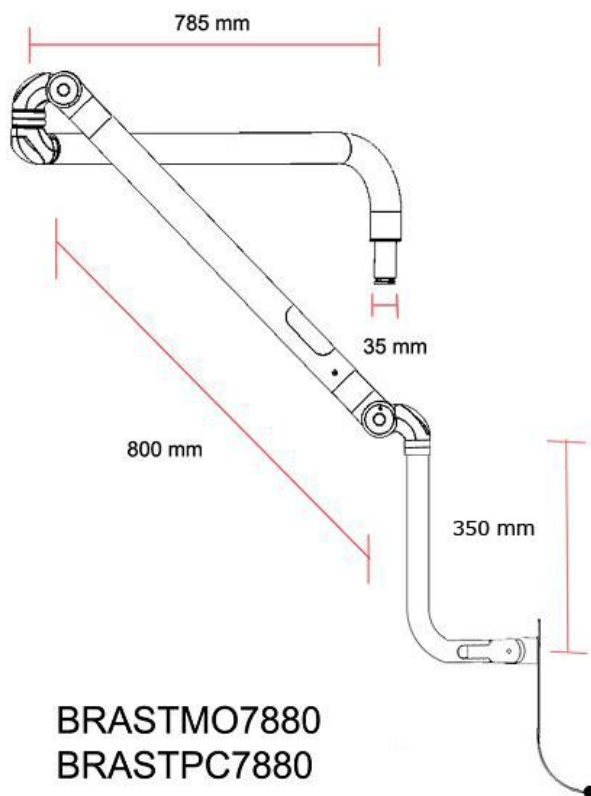

BRACCI FISSI: Orizzontali, Verticali, Speciali

I bracci fissi orizzontali da 300 mm o da 400 mm sono adatti al montaggio su palo, a muro, a soffitto o a pavimento, utilizzando le diverse applicazioni della B&D. Dotati di maniglia con attacco vesa da 75-100, con i cavi integrati e personalizzabili sia nel tipo che nella lunghezza; tutti i loro movimenti sono frizionati per adattarsi a ogni esigenza.

BRAZOS FIJOS: Horizontal, Vertical, Especiales

Los brazos fijos están diseñados para ser colocados en la columna, a pared, a techo o el suelo, en ambas de las dos maneras, usando las diversas aplicaciones de B&D. Equipado con un mango con VESA 75-100, con cables integrados y personalizables, tanto en el tipo y extensión y con todos los movimientos de fricción, se adaptan a todas las necesidades.

BROZMO3020 BROZPC3020

BROZMO4020 BROZPC4020

BRVEMO2060 BRVEPC2060

BRACCI ARTICOLATI:

I bracci articolati utilizzano con un braccio fisso lungo 785 mm in due versioni: diritto e curvo, ed un secondo brandeggiabile di 800 mm. Il braccio ha uno spostamento verticale di circa 1100 mm. I bracci sono pensati per portare monitor, PC integrati e TV e per essere collocati a palo, a muro, a soffitto o a pavimento utilizzando le diverse applicazioni della B&D e con portata fino a 9 KG. Tutti i bracci sono dotati di attacco Vesa da 75-100 mm, oppure una maniglia o un porta tastiera; i cavi sono integrati e personalizzabili sia nel tipo che nella lunghezza; tutti i loro movimenti sono frizionati per adattarsi a ogni esigenza.

BRAPRMO7880
BRAPRPC7880

BRASTMO7880
BRASTPC7880

BRAZOS ARTICULADOS

Brazos articulados utilizando un brazo fijos de 785 mm en dos versiones: rectas y curvas, y un segundo gira sobre un eje 800 mm con un desplazamiento vertical de aproximadamente 1100 mm.