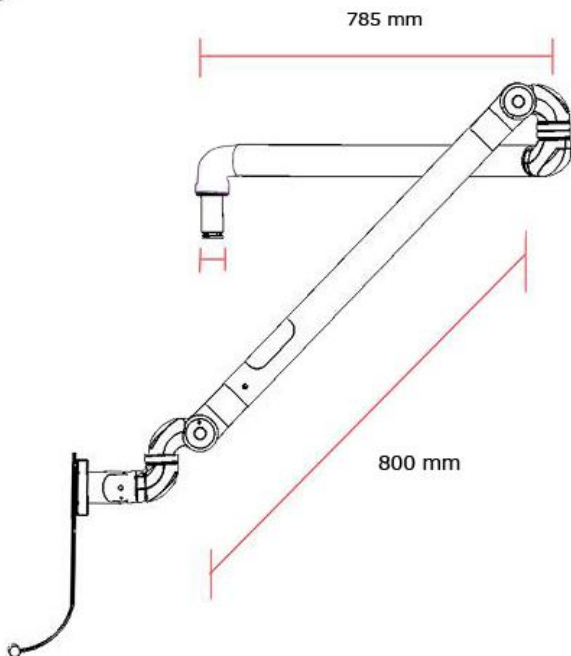

BRAZOS ARTICULADOS

Brazos articulados utilizando un brazo fijos de 785 mm en dos versiones: rectas y curvas, y un segundo gira sobre un eje 800 mm con un desplazamiento vertical de aproximadamente 1100 mm.

están diseñados para llevar un monitor, un TV o un PC integrado, y para ser colocado en el poste, pared, techo o suelo, el uso de las diversas aplicaciones de B&D, con un alcance de hasta 9 kg. Todas las brazos están equipados con ataque VESA de 75-100 mm o un puerto mango o el teclado; los cables están integrados y personalizable tanto en tipo y de longitud; todos sus movimientos se dan masajes para adaptarse a cada necesidad.

BRABPMO7880
BRABPTV7880
BRABPPC7880

BRABSMO7880
BRABSPC7880
BRABSTV7880